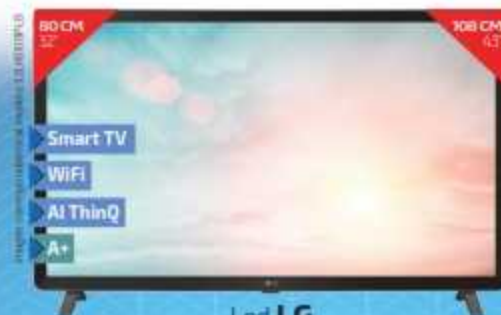

Negro Puro.
El único negro puro que hace que el resto de colores brille.

ANUNCIADO EN TV

3 AÑOS DE GARANTÍA

Smart TV
600 Hz. PPI
A+
amazon alexa

NETFLIX

Led JVC

LT-32VH52M 32" (81 cm.) HD Ready **229€**
LT-40VE52M 40" (102 cm.) Full HD **299€**